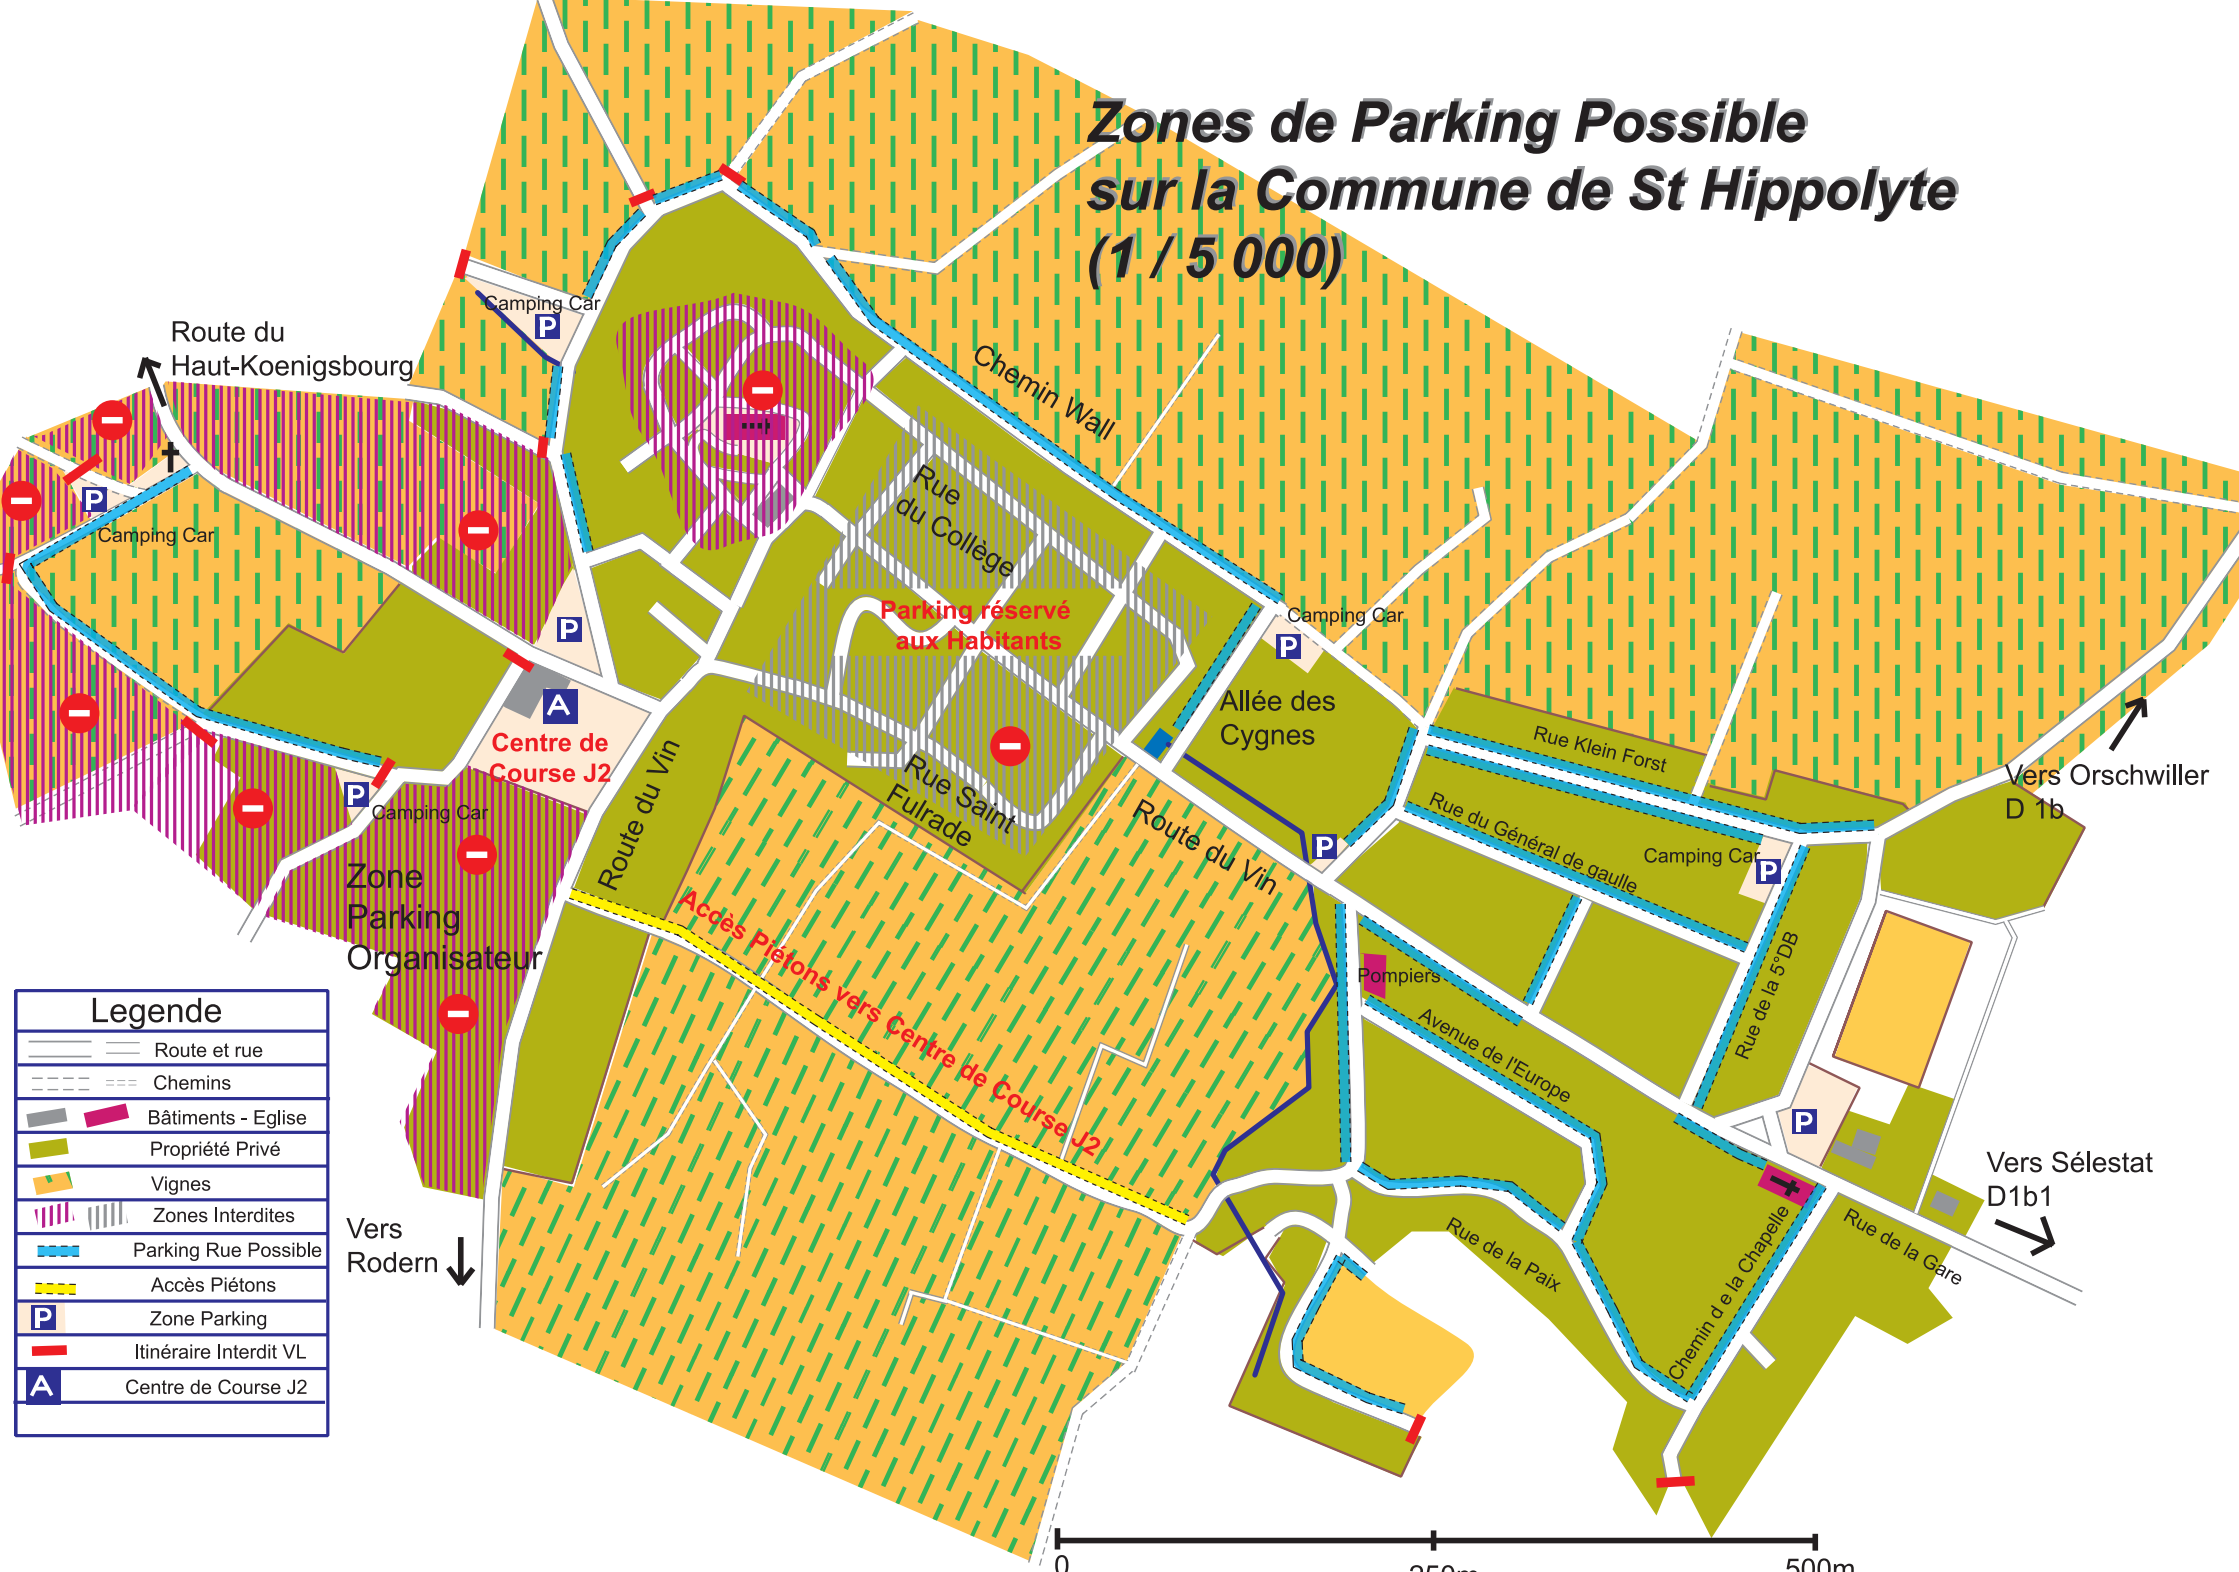

Zones de Parking Possible sur la Commune de St Hippolyte (1 / 5 000)

Legende	
	Route et rue
	Chemins
	Bâtiments - Eglise
	Propriété Privé
	Vignes
	Zones Interdites
	Parking Rue Possible
	Accès Piétons
	Zone Parking
	Itinéraire Interdit VL
	Centre de Course J2